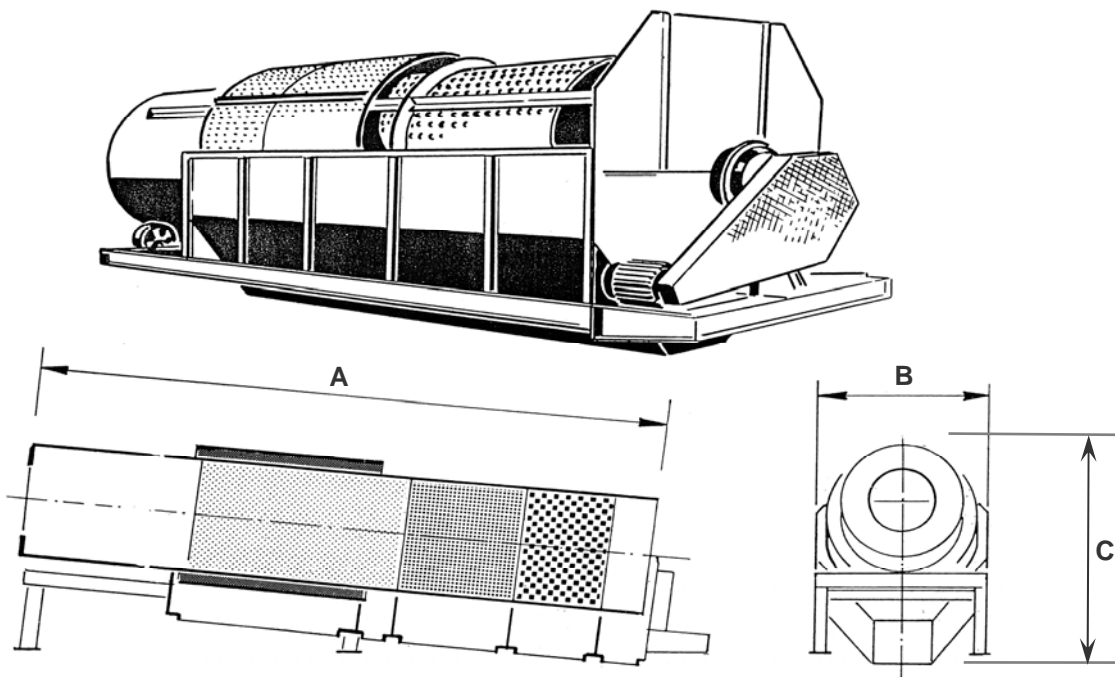

MVR
VAGLIO LAVATRICE ROTANTE
ROTATING WASHING SCREEN
CRIBLE DEBOURBEUR ROTATIF

Modello Model Model	A	B	C	Portata Capacity Débit	Peso Weight Poids	Potenza Power Puissance
	(mm)	(mm)	(mm)	(t/h)	(kg)	(kw)
MVR-1870	7000	2300	2000	80-115	7500	18,5
MVR-2070	7000	2300	2200	95-130	8500	18,5
MVR-2580	8000	2400	2700	130-195	10500	22
MVR-3090	9000	2800	3150	195-260	14500	30