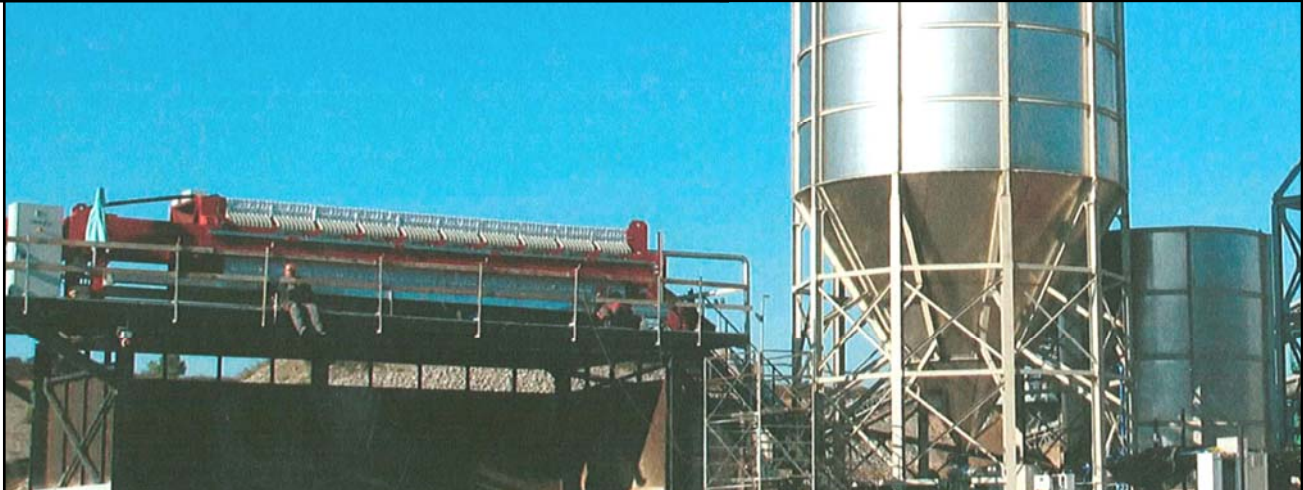

# IMPIANTO TRATTAMENTO FANGHI CON FILTROPRESSA SLUDGE TREATMENT PLANT WITH FILTER-PRESS INSTALLATION DE TRAITEMENT DES BOUES AVEC FILTRE-PRESSE

I DATI SOPRA RIPORTATI NON SONO IMPEGNATIVI E POSSONO SUBIRE VARIAZIONI SENZA PREAVVISO.  
THE ABOVE DATA ARE NOT BINDING AND THEY CAN BE ALTERED WITHOUT NOTICE.  
LES DONNÉES SUS-INDIQUÉES NE COMPORTENT AUCUN ENGAGEMENT ET PEUVENT ÊTRE CHANGÉES SANS PRÉAVIS.