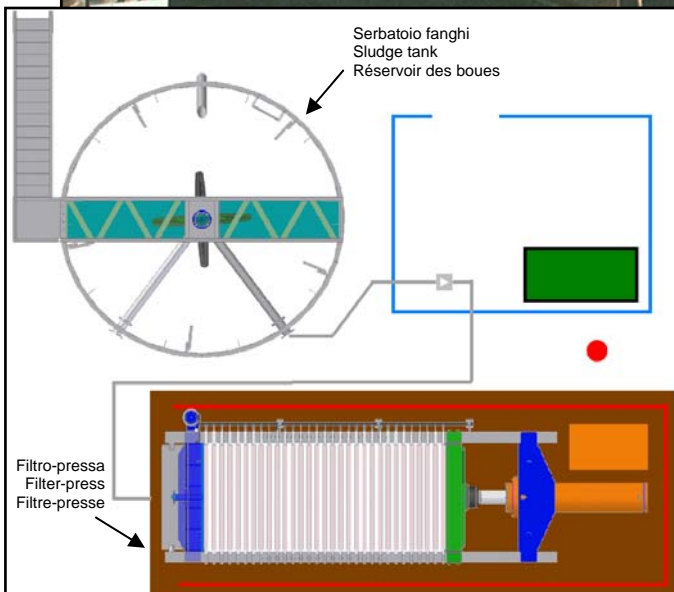

**IDF – F**

# IMPIANTO TRATTAMENTO FANGHI CON FILTROPRESSA SLUDGE TREATMENT PLANT WITH FILTER-PRESS INSTALLATION DE TRAITEMENT DES BOUES AVEC FILTRE-PRESSE

I DATI SOPRA RIPORTATI NON SONO IMPEGNATIVI E POSSONO SUBIRE VARIAZIONI SENZA PREAVVISO.  
THE ABOVE DATA ARE NOT BINDING AND THEY CAN BE ALTERED WITHOUT NOTICE.  
LES DONNÉES SUS-INDIQUÉES NE COMPORTENT AUCUN ENGAGEMENT ET PEUVENT ÊTRE CHANGÉES SANS PRÉAVIS.