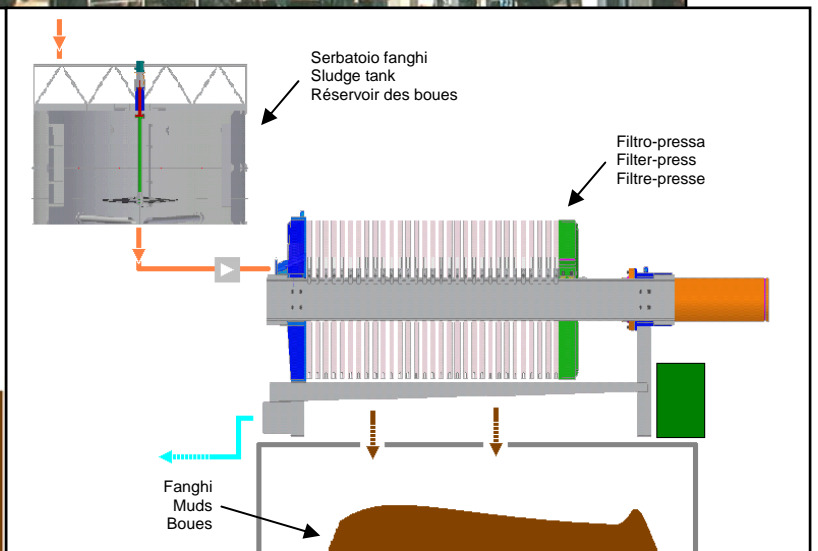

**IDF – F**

# IMPIANTO TRATTAMENTO FANGHI CON FILTROPRESSA SLUDGE TREATMENT PLANT WITH FILTER-PRESS INSTALLATION DE TRAITEMENT DES BOUES AVEC FILTRE-PRESSE

I DATI SOPRA RIPORTATI NON SONO IMPEGNATIVI E POSSONO SUBIRE VARIAZIONI SENZA PREAVVISO.  
THE ABOVE DATA ARE NOT BINDING AND THEY CAN BE ALTERED WITHOUT NOTICE.  
LES DONNÉES SUS-INDIQUÉES NE COMPORTENT AUCUN ENGAGEMENT ET PEUVENT ÊTRE CHANGÉES SANS PRÉAVIS.