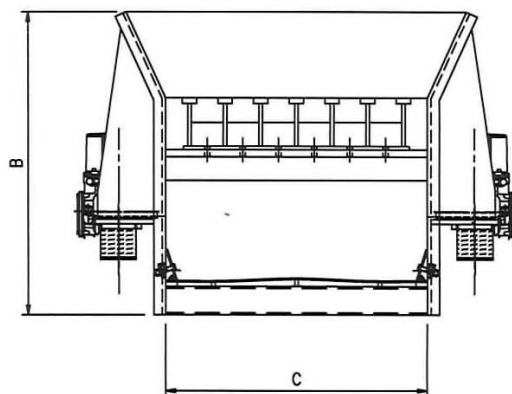

MACVS

ALIMENTATORE SGROSSATORE "GRIZZLY"

"GRIZZLY" SCALPER FEEDER

ALIMENTATEUR SCALPEUR "GRIZZLY"

Modello Model Modèle	Dimensioni Dimensions Dimensions (mm)	Pezatura max alimentazione Max feeding size Pièce max alimentation (mm)	Portata Capacity Débit (t/h)	Potenza Power Puissance (kW)	Peso Weight Poids (kg)	Dimensioni Dimensions Dimensions (mm)		
						A	B	C
MACVS-090-300	900 x 3000	500	80-150	2 x 3,2	1900	3000	1280	900
MACVS-110-300	1100 x 3000	600	150-300	2 x 3,2	2200	3000	1280	1100