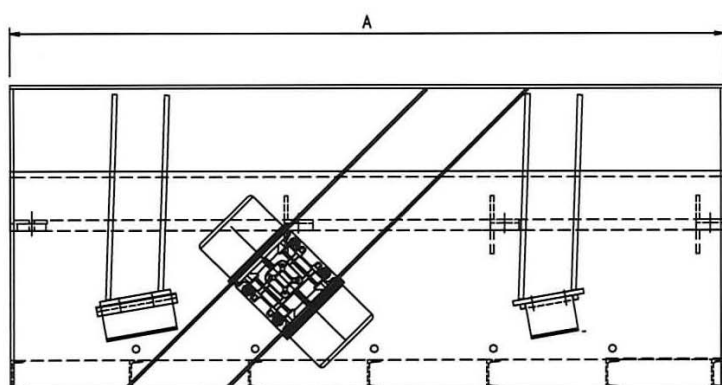

MACVS

ALIMENTATORE SGROSSATORE "GRIZZLY"

"GRIZZLY" SCALPER FEEDER

ALIMENTATEUR SCALPEUR "GRIZZLY"

Modello Model Modèle	Dimensioni Dimensions Dimensions (mm)	Pezatura max alimentazione Max feeding size Pièce max alimentation (mm)	Portata Capacity Débit (t/h)	Potenza Power Puissance (kW)	Peso Weight Poids (kg)	Dimensioni Dimensions Dimensions (mm)		
						A	B	C
MACVS-090-300	900 x 3000	500	80-150	2 x 3,2	1900	3000	1280	900
MACVS-110-300	1100 x 3000	600	150-300	2 x 3,2	2200	3000	1280	1100