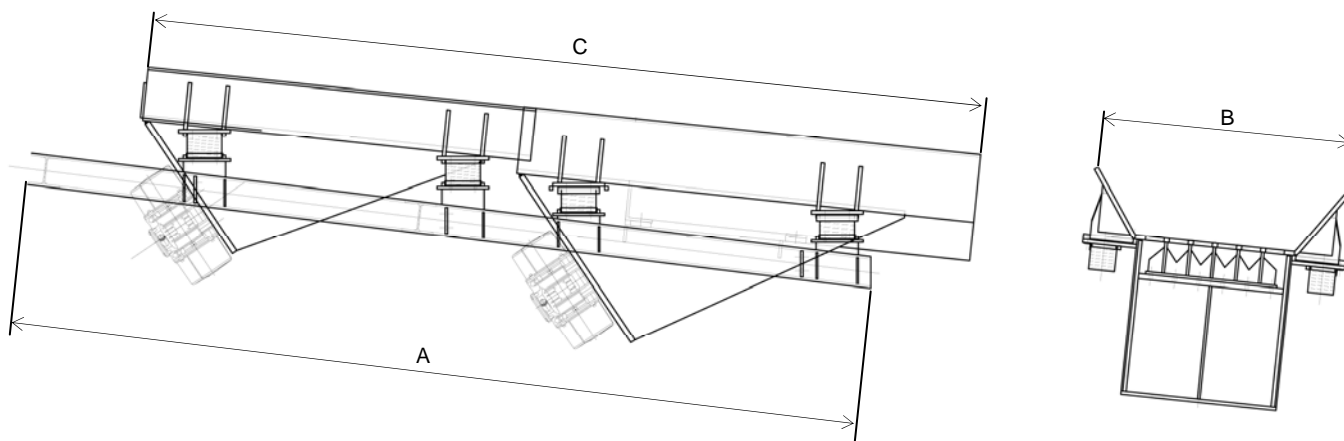

MACV

ALIMENTATORE A CANALI VIBRANTI VIBRATING CHANNELS FEEDER ALIMENTATEUR A TIROIRS VIBRANTS

Modello Model Modèle	Dimensioni Dimensions Dimensions (mm)	Pezatura max alimentazione Max feeding size Pièce max alimentation (mm)	Portata Capacity Débit (t/h)	Potenza Power Puissance (kW)	Peso Weight Poids (kg)	Dimensioni Dimensions Dimensions (mm)		
						A	B	C
MACV-090-380	900 x 3800	500	80-150	4 x 1,5	3800	3800	950	3750
MACV-110-490	1100 x 4900	600	150-300	4 x 2,2	5500	4900	1150	4830
MACV-130-490	1300 x 4900	800	250-450	4 x 3,7	7000	4900	1350	4830
MACV-150-590	1500 x 5900	1000	350-600	4 x 5,5	9000	5900	1650	5830