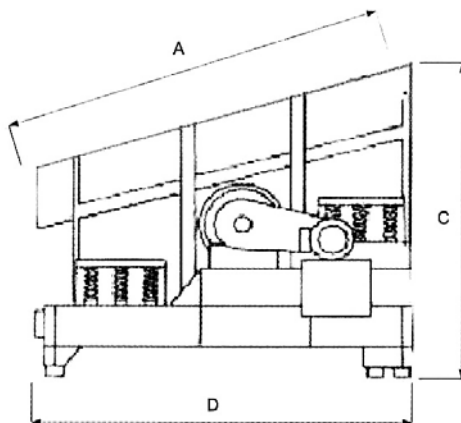

## VAGLIO SGROSSATORE VIBRATING SCALPER CRIBLE SCALPEUR

Modello Model Modèle	Dimensioni Dimensions Dimensions	N. piani Nr. decks N. étages	Pezzatura max alim. Max feeding size Pièce max alimentation	Portata max. Max. capacity Débit max.	Potenza Power Puissance	Peso Weight Poids	Dimensioni Dimensions Dimensions				
	(mm)						(mm)	(t/h)	(kW)	(kg)	(mm)
						1 piano-2 piani 1 deck-2 decks 1 étage-2 étages	A	B	C	D	E
MVS-100-200	1000 x 2000	1-2	350	150	4	2000-2500	2000	890	1000	2115	1545
MVS-100-250	1000 x 2500	1-2	480	190	7,5	4400-5000	2500	1180	2500	3010	2350
MVS-120-300	1200 x 3000	1-2	500	350	10	6500-6800	3000	1380	1940	3140	2465
MVS-150-300	1500 x 3000	1-2	650	380	15	7400-8000	3000	1680	2700	3520	2902
MVS-150-400	1500 x 4000	1-2	650	460	22	9600-10000	4000	1680	3000	4560	2902
MVS-180-400	1800 x 4000	1-2	700	540	22	10800-11000	4000	1900	3030	4400	3300