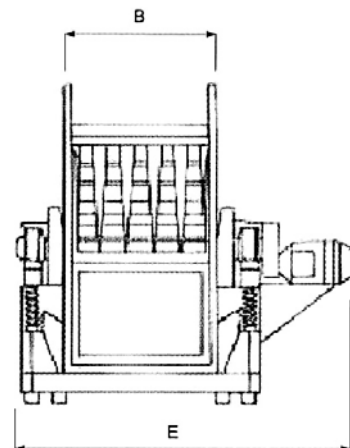

## VAGLIO SGROSSATORE VIBRATING SCALPER CRIBLE SCALPEUR

Modello Model Modèle	Dimensioni Dimensions Dimensions	N. piani Nr. decks N. étages	Pezzatura max alim. Max feeding size Pièce max alimentation	Portata max. Max. capacity Débit max.	Potenza Power Puissance	Peso Weight Poids	Dimensioni Dimensions Dimensions				
	(mm)						(mm)	(t/h)	(kW)	(kg)	(mm)
						1 piano-2 piani 1 deck-2 decks 1 étage-2 étages	A	B	C	D	E
MVS-100-200	1000 x 2000	1-2	350	150	4	2000-2500	2000	890	1000	2115	1545
MVS-100-250	1000 x 2500	1-2	480	190	7,5	4400-5000	2500	1180	2500	3010	2350
MVS-120-300	1200 x 3000	1-2	500	350	10	6500-6800	3000	1380	1940	3140	2465
MVS-150-300	1500 x 3000	1-2	650	380	15	7400-8000	3000	1680	2700	3520	2902
MVS-150-400	1500 x 4000	1-2	650	460	22	9600-10000	4000	1680	3000	4560	2902
MVS-180-400	1800 x 4000	1-2	700	540	22	10800-11000	4000	1900	3030	4400	3300