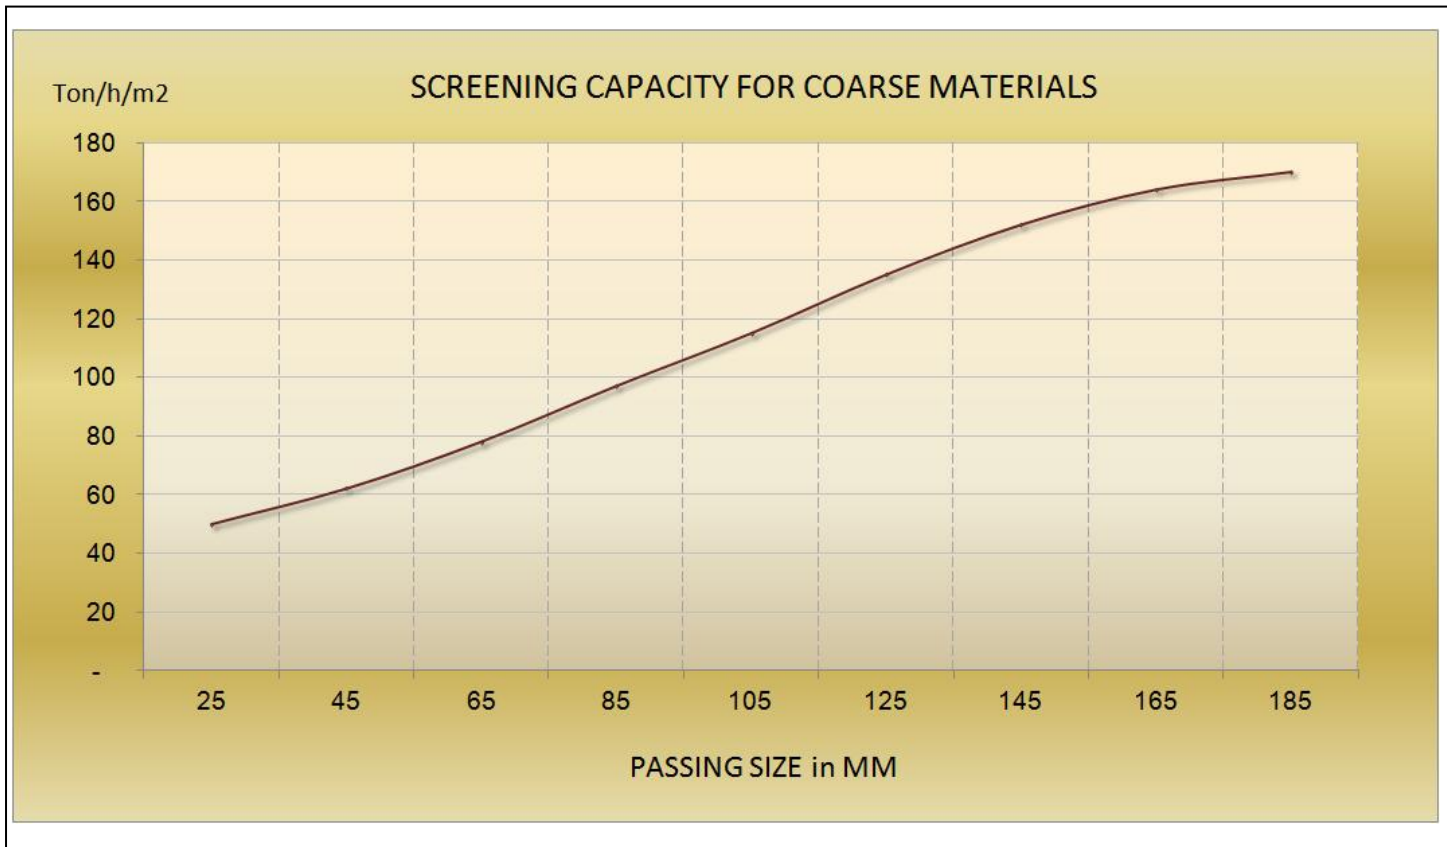

## VAGLIO SGROSSATORE VIBRATING SCALPER CRIBLE SCALPEUR

Modello Model Modèle	Dimensioni Dimensions Dimensions	N. piani Nr. decks N. étages	Pezzatura max alim. Max feeding size Pièce max alimentation	Portata max. Max. capacity Débit max.	Potenza Power Puissance	Peso Weight Poids	Dimensioni Dimensions Dimensions				
	(mm)						(mm)	(t/h)	(kW)	(kg)	(mm)
						1 piano-2 piani 1 deck-2 decks 1 étage-2 étages	A	B	C	D	E
MVS-100-200	1000 x 2000	1-2	350	150	4	2000-2500	2000	890	1000	2115	1545
MVS-100-250	1000 x 2500	1-2	480	190	7,5	4400-5000	2500	1180	2500	3010	2350
MVS-120-300	1200 x 3000	1-2	500	350	10	6500-6800	3000	1380	1940	3140	2465
MVS-150-300	1500 x 3000	1-2	650	380	15	7400-8000	3000	1680	2700	3520	2902
MVS-150-400	1500 x 4000	1-2	650	460	22	9600-10000	4000	1680	3000	4560	2902
MVS-180-400	1800 x 4000	1-2	700	540	22	10800-11000	4000	1900	3030	4400	3300