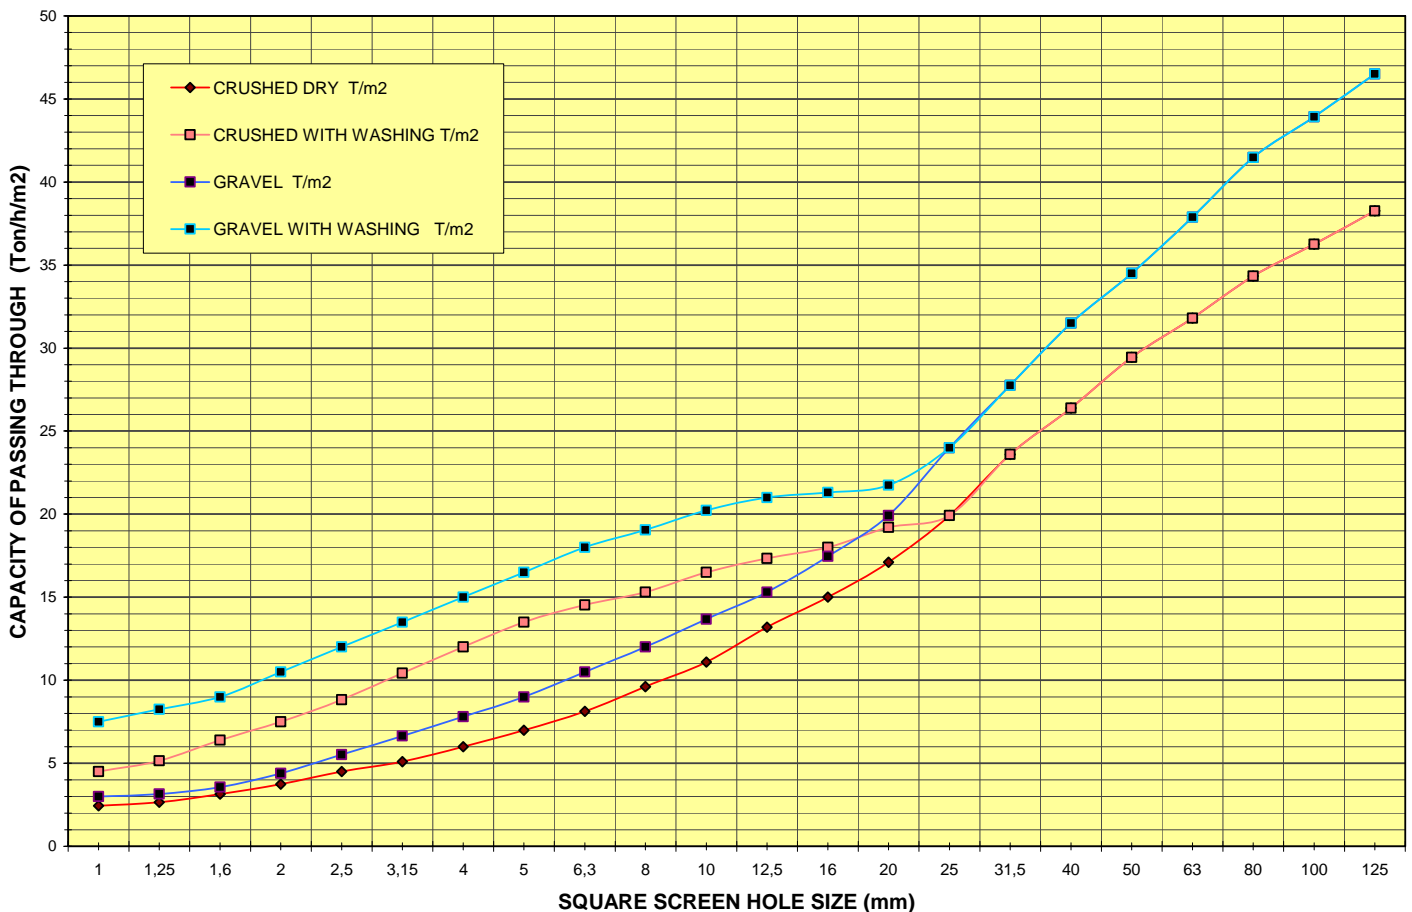

**MVI**  
**VAGLIO VIBRANTE AD OSCILLAZIONE LIBERA**  
**FREE OSCILLATION VIBRATING SCREEN**  
**CRIBLE VIBRANT A OSCILLATION LIBRE**

*PRODUCT CURVES OF VIBRATING SCREENS mod. "MVI"*

Modello Model Modèle	Dimensioni Dimensions Dimensions (mm)	N. piani Nr. decks N. étages	Pezatura max alim. Max feeding size Pièce max aliment. (mm)	Foratura standard Standard hole size Dimension stand. des trous (mm)	Portata Capacity Débit (t/h)	Potenza Power Puissance (kW)	Peso Weight Poids (kg)	Dimensioni Dimensions Dimensions (mm)		
								A	B	H
MVI-100-200-1P	1000 x 2000	1	200	5-50	10-40	3	1000	2000	1695	1710
MVI-100-200-2P	1000 x 2000	2	200	5-50	10-40	3	1100	2000	1695	1710
MVI-100-300-1P	1000 x 3000	1	200	5-50	15-50	3	1100	3000	1695	1950
MVI-100-300-2P	1000 x 3000	2	200	5-50	15-50	3	1200	3000	1695	1950
MVI-100-300-3P	1000 x 3000	3	200	5-50	15-50	4	1300	3000	1695	2100
MVI-120-300-1P	1200 x 3000	1	200	5-50	20-80	4	1200	3000	2115	2070
MVI-120-300-2P	1200 x 3000	2	200	5-50	20-80	4	1500	3000	2115	2070
MVI-120-300-3P	1200 x 3000	3	200	5-50	20-80	5,5	1800	3000	2115	2325
MVI-120-300-4P	1200 x 3000	4	200	5-50	20-80	5,5	2100	3000	2115	2325
MVI-120-400-3P	1200 x 4000	3	200	5-50	30-100	7,5	2400	4000	2150	2650
MVI-120-400-4P	1200 x 4000	4	200	5-50	30-100	7,5	2600	4000	2150	2650
MVI-150-400-2P	1500 x 4000	2	200	5-50	50-150	7,5	2600	4000	2515	2575
MVI-150-400-3P	1500 x 4000	3	200	5-50	50-150	11	3100	4000	2515	2830
MVI-150-400-4P	1500 x 4000	4	200	5-50	50-150	11	3400	4000	2515	2830
MVI-150-500-2P	1500 x 5000	2	200	5-50	50-190	15	4850	5000	2573	2888
MVI-150-500-3P	1500 x 5000	3	200	5-50	50-200	15	6080	5000	2573	3367
MVI-150-500-4P	1500 x 5000	4	200	5-50	50-200	18,5	6750	5000	2573	3845
MVI-180-500-2P	1800 x 5000	2	200	5-80	50-230	18,5	6900	5000	2931	3000
MVI-180-500-3P	1800 x 5000	3	200	5-80	50-260	18,5	6930	5000	2931	3366
MVI-180-500-4P	1800 x 5000	4	200	5-80	50-280	22	7100	5000	2931	3845
MVI-180-600-2P	1800 x 6000	2	200	5-80	50-300	18,5	7400	6000	3325	3140
MVI-180-600-3P	1800 x 6000	3	200	5-80	50-300	18,5	7700	6000	3325	3593
MVI-180-600-4P	1800 x 6000	4	400	5-80	100-330	22	8500	6000	3400	4489
MVI-180-700-2P	1800 x 7000	2	400	5-80	100-330	18,5	7500	7000	3325	3450
MVI-180-700-3P	1800 x 7000	3	400	5-80	100-330	18,5	7850	7000	3325	3900
MVI-180-700-4P	1800 x 7000	4	400	5-80	100-330	22	9000	7000	3400	4560
MVI-210-600-2P	2100 x 6000	2	400	5-80	100-330	18,5	6950	6000	3415	3405
MVI-210-600-3P	2100 x 6000	3	400	5-150	100-330	22	8500	6000	3455	3825
MVI-210-600-4P	2100 x 6000	4	400	5-150	100-330	30	10500	6000	3425	4240
MVI-210-700-2P	2100 x 7000	2	400	5-150	100-330	22	7500	7000	3810	3771
MVI-210-700-3P	2100 x 7000	3	400	5-150	100-330	30	8200	7000	3956	4250
MVI-210-700-4P	2100 x 7000	4	400	5-150	100-330	37	8500	7000	3956	5100
MVI-240-600-2P	2400 x 6000	2	400	5-150	100-380	37	8500	7000	4100	3650
MVI-240-600-3P	2400 x 6000	3	400	5-150	100-380	45	9200	7000	4100	4150
MVI-240-600-4P	2400 x 6000	4	400	5-150	100-380	55	12000	7000	4100	4523
MVI-240-700-2P	2400 x 7000	2	400	5-150	120-380	37	8800	7000	4155	3831
MVI-240-700-3P	2400 x 7000	3	400	5-150	120-380	45	9200	7000	4158	4353
MVI-240-800-2P	2400 x 8000	2	400	5-150	140-450	45	15000	8000	4700	4600
MVI-240-800-3P	2400 x 8000	3	400	5-150	140-450	55	18500	8000	4700	5300
MVI-240-800-3,5P	2400 x 8000	3,5	400	5-150	140-450	55	18500	8000	4700	5300